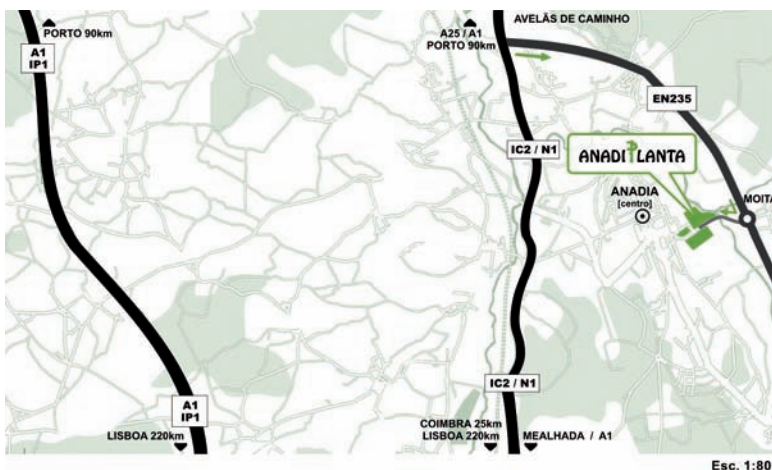

## EUCALIPTO NITENS

(*Eucalyptus nitens*)

planta em contentor\*  
contentor de 125 cm<sup>3</sup>

\* Nas plantas de contentor deverá ser depositada uma caução por covete.

O Eucalypto Nitens é uma espécie de eucalypto mais resistente ao frio (geadas), por isso está a ser plantado por todo o país, em regiões mais altas e mais frias.

As nossas instalações situam-se a 500m do centro de Anadia e contam com 37 estufas, dispostos numa área de cerca de 60 000 m<sup>2</sup>.

Coordenadas GPS:  
40° 26' 27" N  
8° 25' 47" W