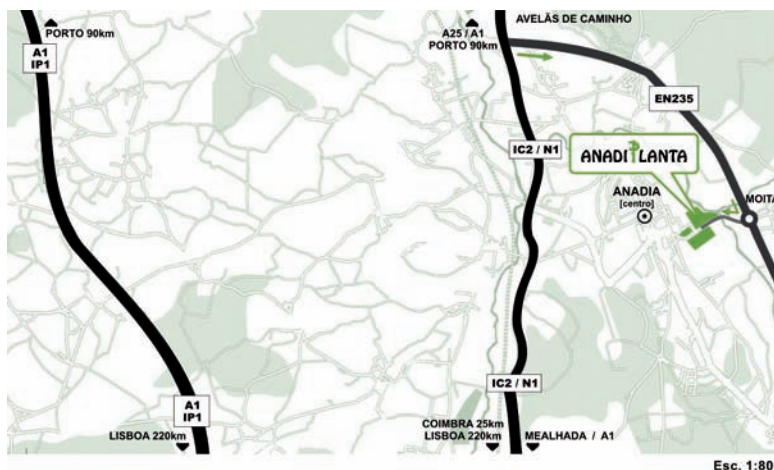

As nossas instalações situam-se a 500m do centro de Anadia e contam com 37 estufas, dispostos numa área de cerca de 60 000 m<sup>2</sup>.

Coordenadas GPS:  
40° 26' 27" N  
8° 25' 47" W